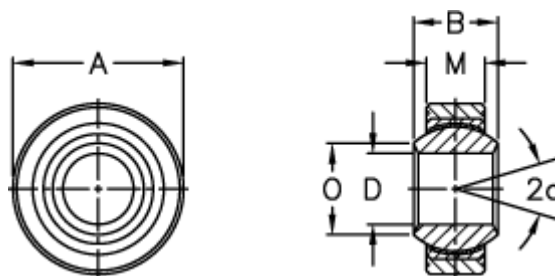

Varenummer: 03404006
Beskrivelse: Fluro Ledleje GLRSW 6

Mål

A	= 18	Tilladelige o/min = 530
a (grader)	= 13	Vægt = 12
B	= 9	
D	= 6	
Dynamisk belastning C (kN)	= 9.3	
M	= 6.75	
O	= 8.9	
Statisk belastning C0 (kN)	= 15.5	